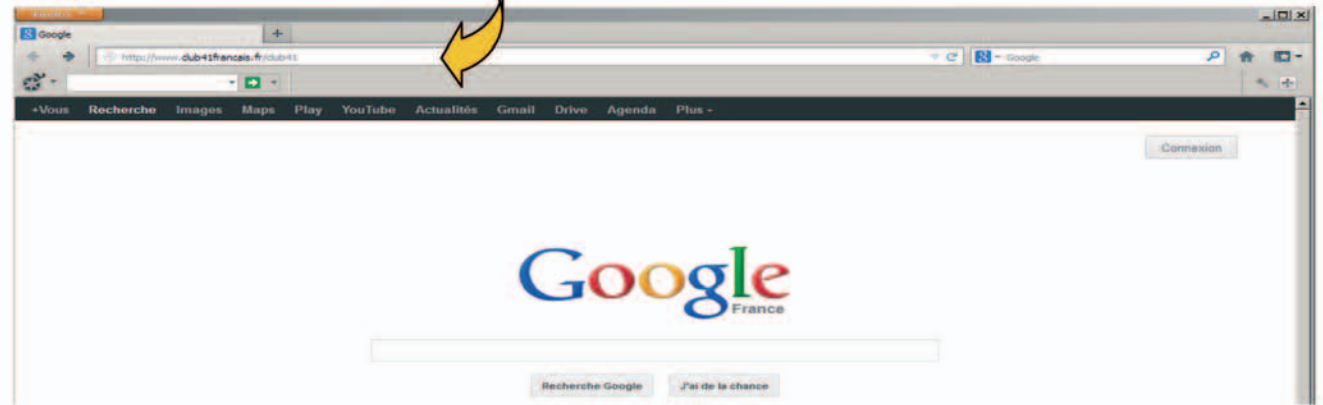

PROCEDURE DE MISE À JOUR DE TA FICHE MEMBRE

1- Une fois sur la page Internet, taper

<http://www.club41francais.fr/>

Puis, valider.